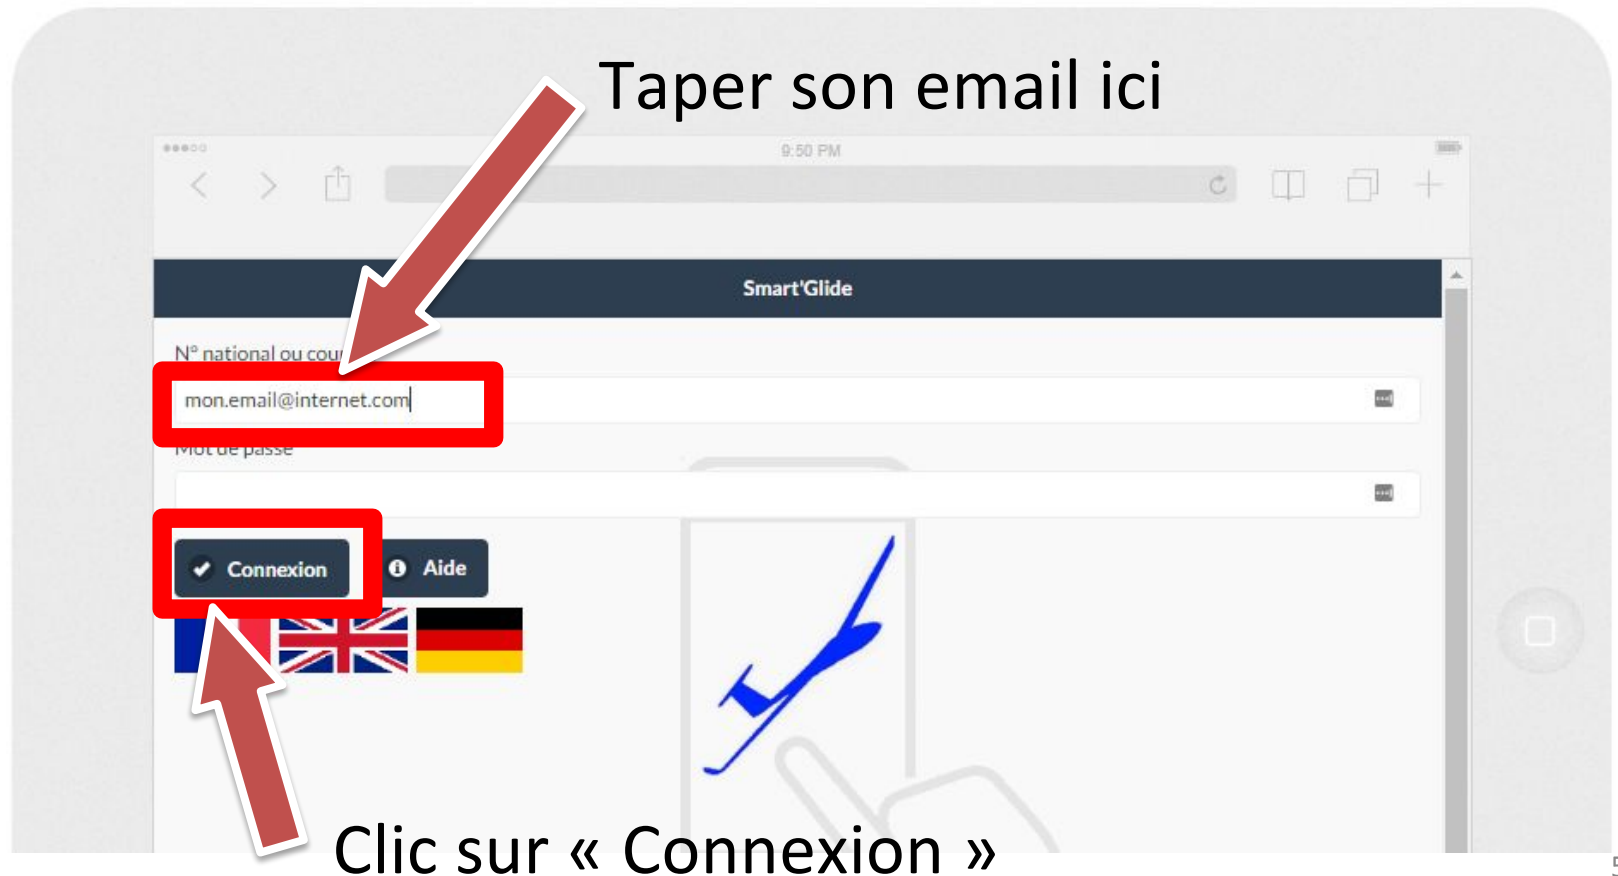

Nouvelle version du GIVAV

Pour Smartphone, Tablette, Ordi

Smart'Glide - Usages

- Consulter le solde du compte pilote
- Voir et désactiver les alertes (visite médicale, minimas)
- Consulter les documents du club
- Consulter et modifier ses heures de vol
- Passer d'un club à l'autre (si vous faites un stage ailleurs)
- etc ...
 - Modifier ses coordonnées / visite médicale / photo
 - Afficher ses qualifications
 - Afficher la planche club
 - Afficher le trombinoscope

Smart'Glide – Se connecter

accès facile:

Sur le site du club, onglet “Espace membre”

Smart'Glide – C'est quoi mon password ?

Je clique sur
« Aide »

infos

Je saisis
mon mail

Je clique puis
J'attends l'email