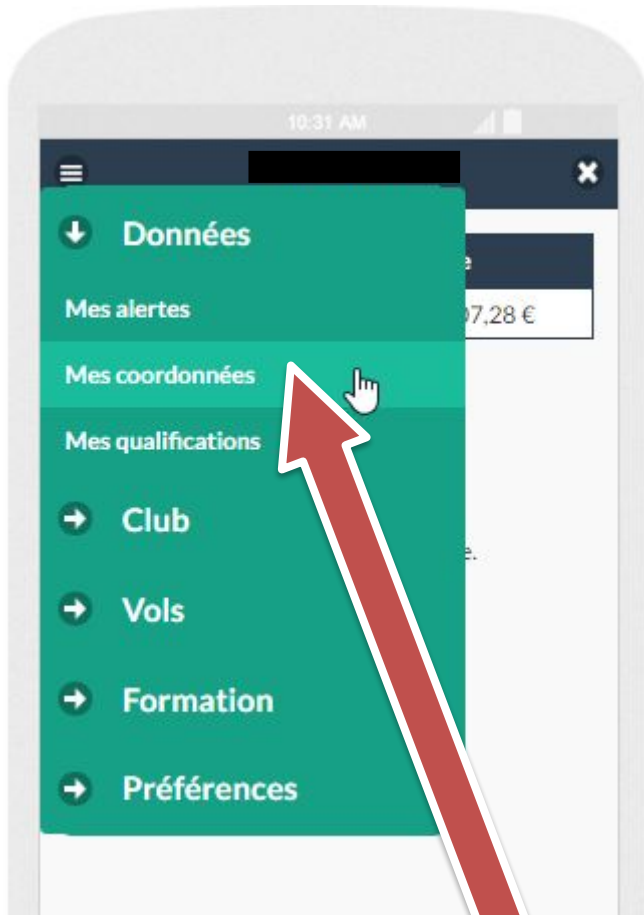

Puis c'est l'écran habituel de
changement de mot de passe

Smart'Glide – Alertes

Je clique sur l'alerte

Ca c'est
la Page
d'accueil

J'écris
qqch

Je neutralise l'alerte

Smart'Glide – Menus

Le bouton Menu  en haut à gauche donne accès à toutes les fonctionnalités :

Smart'Glide – Perdu ?

Je clique sur **CHAMBLEY**
en haut d'une page

J'arrive sur la page
d'accueil

(Toujours
pas ...)

Smart'Glide - Documents

Menu/Club/
Les documents

Cliquer pour
consulter les documents

Smart'Glide – Heures de Vol

Menu/Vols/
Mes vols en <XXX>

Choix des
colonnes
à afficher

Ajout d'un
vol non
répertorié

Choix des
années /
Affichage
cumuls

Smart'Glide – Plusieurs clubs ?

Menu/Préférences/
Mes clubs

Je choisis le club à
afficher

Smart'Glide – Coordonnées

Menu/Données/
Mes coordonnées

Je clique pour modifier

Smart'Glide – Visite Médicale & Photo

Menu/Données/
Mes coordonnées

Barre de menu
en bas de l'écran

Je clique pour modifier

Smart'Glide – Qualifications