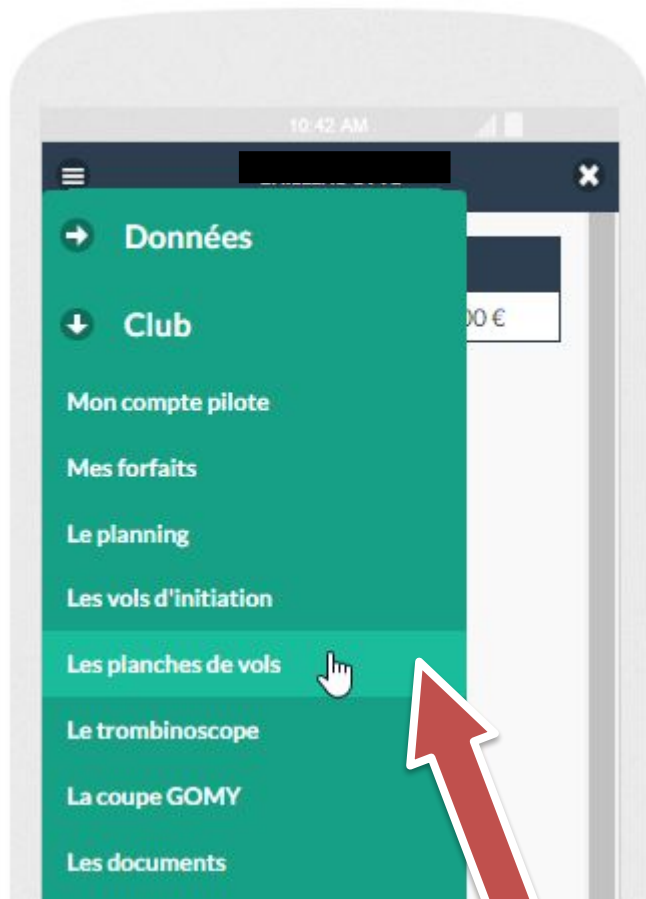

Puis c'est l'écran habituel de
changement de mot de passe

Smart'Glide – Alertes

Je clique sur l'alerte

Ca c'est
la Page
d'accueil

J'écris
qqch

Je neutralise l'alerte

Smart'Glide – Menus

Le bouton Menu  en haut à gauche donne accès à toutes les fonctionnalités :

Menu/Vols/
Mes vols en <XXX>

Choix des
colonnes
à afficher

Ajout d'un
vol non
répertorié

Choix des
années /
Affichage
cumuls

Smart'Glide – Plusieurs clubs ?

Menu/Préférences/
Mes clubs

Je choisis le club à
afficher

Smart'Glide – Coordonnées

Menu/Données/
Mes coordonnées

Je clique pour modifier

Smart'Glide – Visite Médicale & Photo

Menu/Données/
Mes coordonnées

Barre de menu
en bas de l'écran

Je clique pour modifier

Smart'Glide – Qualifications

Menu/Données/
Mes qualifications

Ici on
passe du
planeur
aux
autres
appareils

Smart'Glide – Planche Club

Menu/Club/
Les planches de vols

Choix
dans la
date

Autres
pages

Smart'Glide – Trombinoscope

Menu/Club/
Le trombinoscope