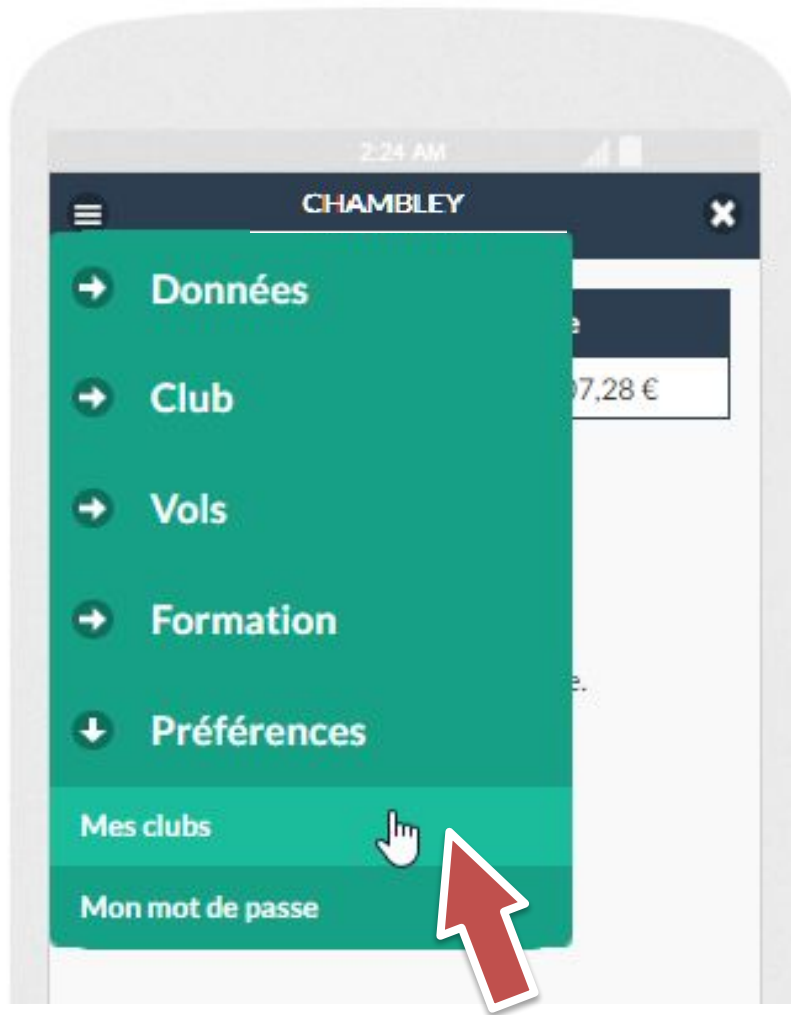

Puis c'est l'écran habituel de
changement de mot de passe

Smart'Glide – Alertes

Je clique sur l'alerte

Ca c'est
la Page
d'accueil

J'écris
qqch

Je neutralise l'alerte

Smart'Glide – Menus

Le bouton Menu  en haut à gauche donne accès à toutes les fonctionnalités :

Smart'Glide – Perdu ?

Je clique sur **CHAMBLEY**
en haut d'une page

J'arrive sur la page
d'accueil

(Toujours
pas ...)

Smart'Glide - Documents

Menu/Club/
Les documents

Cliquer pour
consulter les documents

Smart'Glide – Heures de Vol

Menu/Vols/
Mes vols en <XXX>

Choix des
colonnes
à afficher

Ajout d'un
vol non
répertorié

Choix des
années /
Affichage
cumuls

Smart'Glide – Plusieurs clubs ?

Menu/Préférences/
Mes clubs

Je choisis le club à
afficher

Smart'Glide – Coordonnées

Menu/Données/
Mes coordonnées

Je clique pour modifier

Smart'Glide – Visite Médicale & Photo

Menu/Données/
Mes coordonnées

Barre de menu
en bas de l'écran

Je clique pour modifier

Smart'Glide – Qualifications