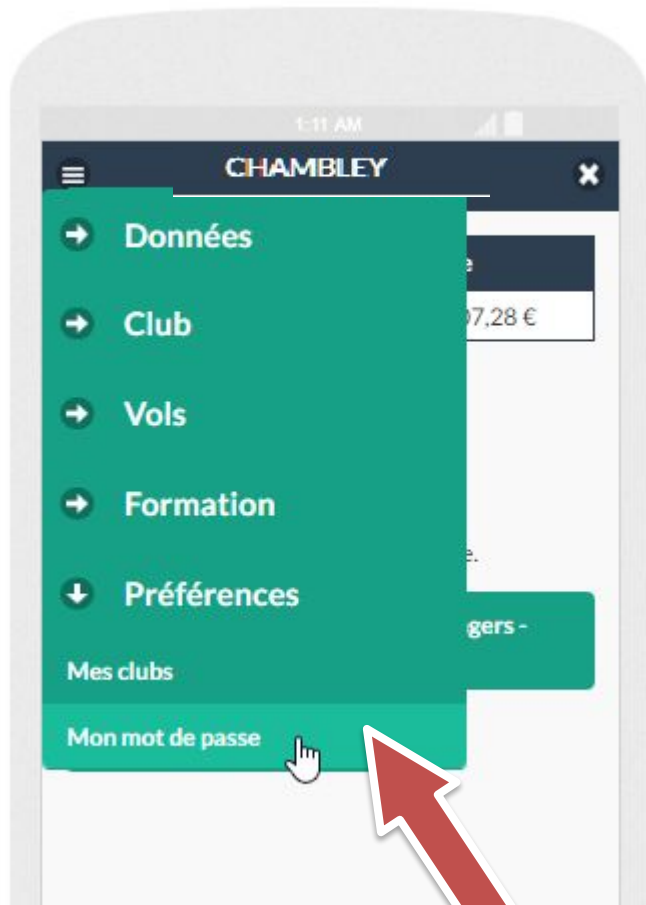

Smart'Glide – Se connecter

accès facile:

Sur le site du club, onglet “Espace membre”

Smart'Glide – C'est quoi mon password ?

Je clique sur
« Aide »

infos

Je saisis
mon mail

Je clique puis
J'attends l'email

Smart'Glide – Page d'accueil

Ca c'est le bouton Menu

Votre solde est visible
immédiatement

Pour se
déconnecter

A Chambley on n'utilise pas
ces icônes pour le moment

Smart'Glide – Changement password

Menu/Préférences/
Mon mot de passe

Puis c'est l'écran habituel de
changement de mot de passe

Smart'Glide – Alertes

Je clique sur l'alerte

Ca c'est
la Page
d'accueil

J'écris
qqch

Je neutralise l'alerte

Smart'Glide – Menus

Le bouton Menu  en haut à gauche donne accès à toutes les fonctionnalités :