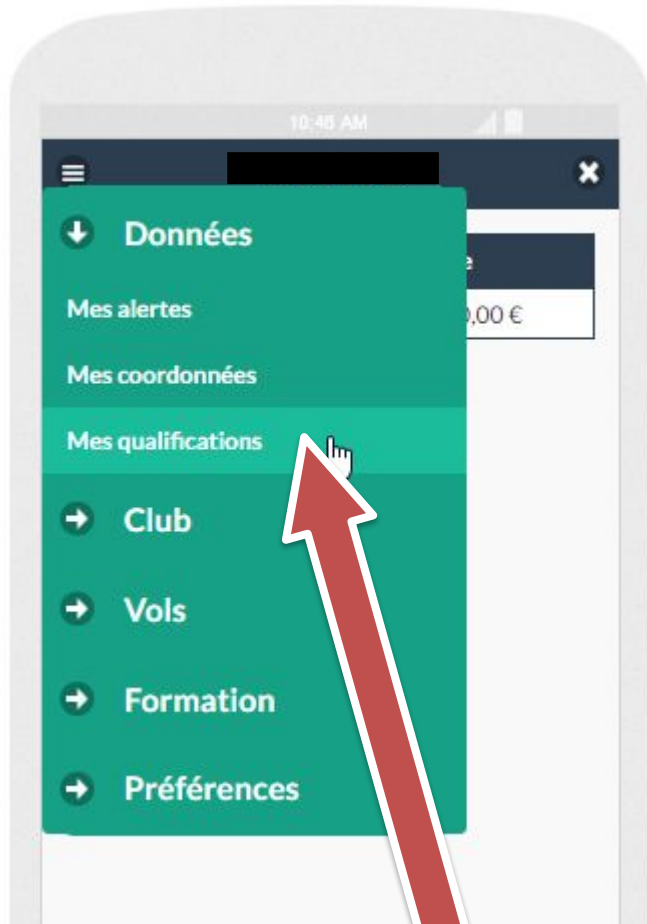

Menu/Vols/
Mes vols en <XXX>

Choix des
colonnes
à afficher

Ajout d'un
vol non
répertorié

Choix des
années /
Affichage
cumuls

Smart'Glide – Plusieurs clubs ?

Menu/Préférences/
Mes clubs

Je choisis le club à
afficher

Smart'Glide – Coordonnées

Menu/Données/
Mes coordonnées

Je clique pour modifier

Smart'Glide – Visite Médicale & Photo

Menu/Données/
Mes coordonnées

Barre de menu
en bas de l'écran

Je clique pour modifier

Smart'Glide – Qualifications

Menu/Données/
Mes qualifications

Ici on
passe du
planeur
aux
autres
appareils

Smart'Glide – Planche Club

Menu/Club/
Les planches de vols

Choix
dans la
date

Autres
pages

Smart'Glide – Trombinoscope

Menu/Club/
Le trombinoscope