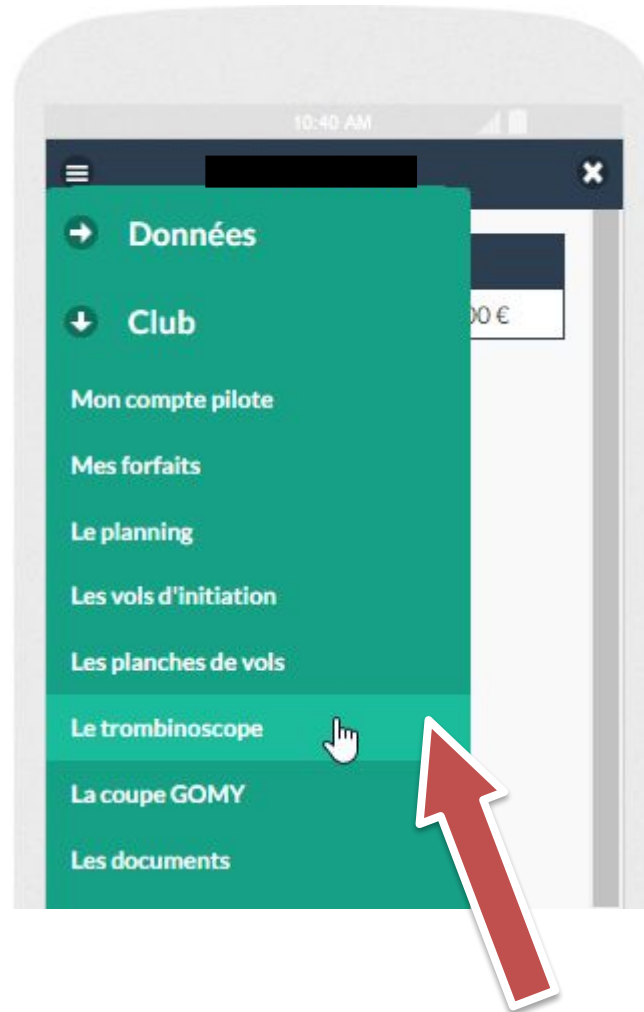

Menu/Vols/
Mes vols en <XXX>

Choix des
colonnes
à afficher

Ajout d'un
vol non
répertorié

Choix des
années /
Affichage
cumuls

Smart'Glide – Plusieurs clubs ?

Menu/Préférences/
Mes clubs

Je choisis le club à
afficher

Smart'Glide – Coordonnées

Menu/Données/
Mes coordonnées

Je clique pour modifier

Smart'Glide – Visite Médicale & Photo

Menu/Données/
Mes coordonnées

Barre de menu
en bas de l'écran

Je clique pour modifier

Smart'Glide – Qualifications

Menu/Données/
Mes qualifications

Ici on
passe du
planeur
aux
autres
appareils

Smart'Glide – Planche Club

Menu/Club/
Les planches de vols

Choix
dans la
date

Autres
pages

Smart'Glide – Trombinoscope

Menu/Club/
Le trombinoscope