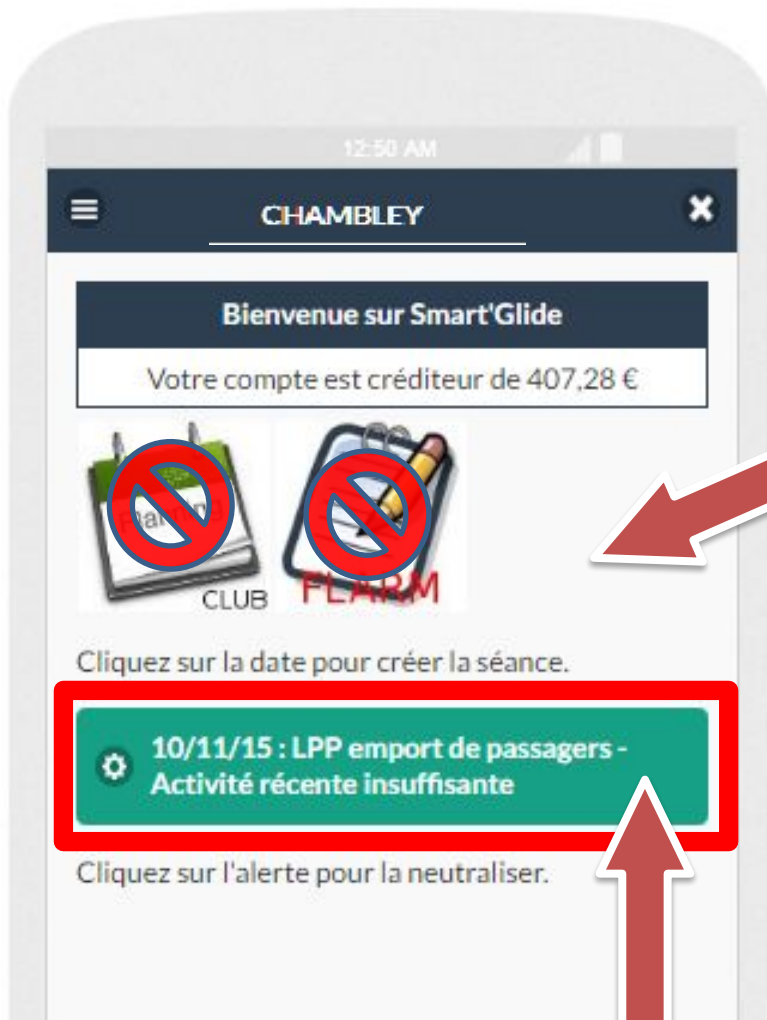

Nouvelle version du GIVAV

Pour Smartphone, Tablette, Ordi

Smart'Glide - Usages

- Consulter le solde du compte pilote
- Voir et désactiver les alertes (visite médicale, minimas)
- Consulter les documents du club
- Consulter et modifier ses heures de vol
- Passer d'un club à l'autre (si vous faites un stage ailleurs)
- etc ...
 - Modifier ses coordonnées / visite médicale / photo
 - Afficher ses qualifications
 - Afficher la planche club
 - Afficher le trombinoscope

Smart'Glide – Se connecter

accès facile:

Sur le site du club, onglet “Espace membre”

Smart'Glide – C'est quoi mon password ?

Je clique sur
« Aide »

infos

Je saisis
mon mail

Je clique puis
J'attends l'email

Smart'Glide – Page d'accueil

Ca c'est le bouton Menu

Votre solde est visible
immédiatement

Pour se
déconnecter

A Chambley on n'utilise pas
ces icônes pour le moment

Smart'Glide – Changement password

Menu/Préférences/
Mon mot de passe

Puis c'est l'écran habituel de
changement de mot de passe

Smart'Glide – Alertes

Je clique sur l'alerte

Ca c'est
la Page
d'accueil

J'écris
qqch

Je neutralise l'alerte

Smart'Glide – Menus

Le bouton Menu  en haut à gauche donne accès à toutes les fonctionnalités :