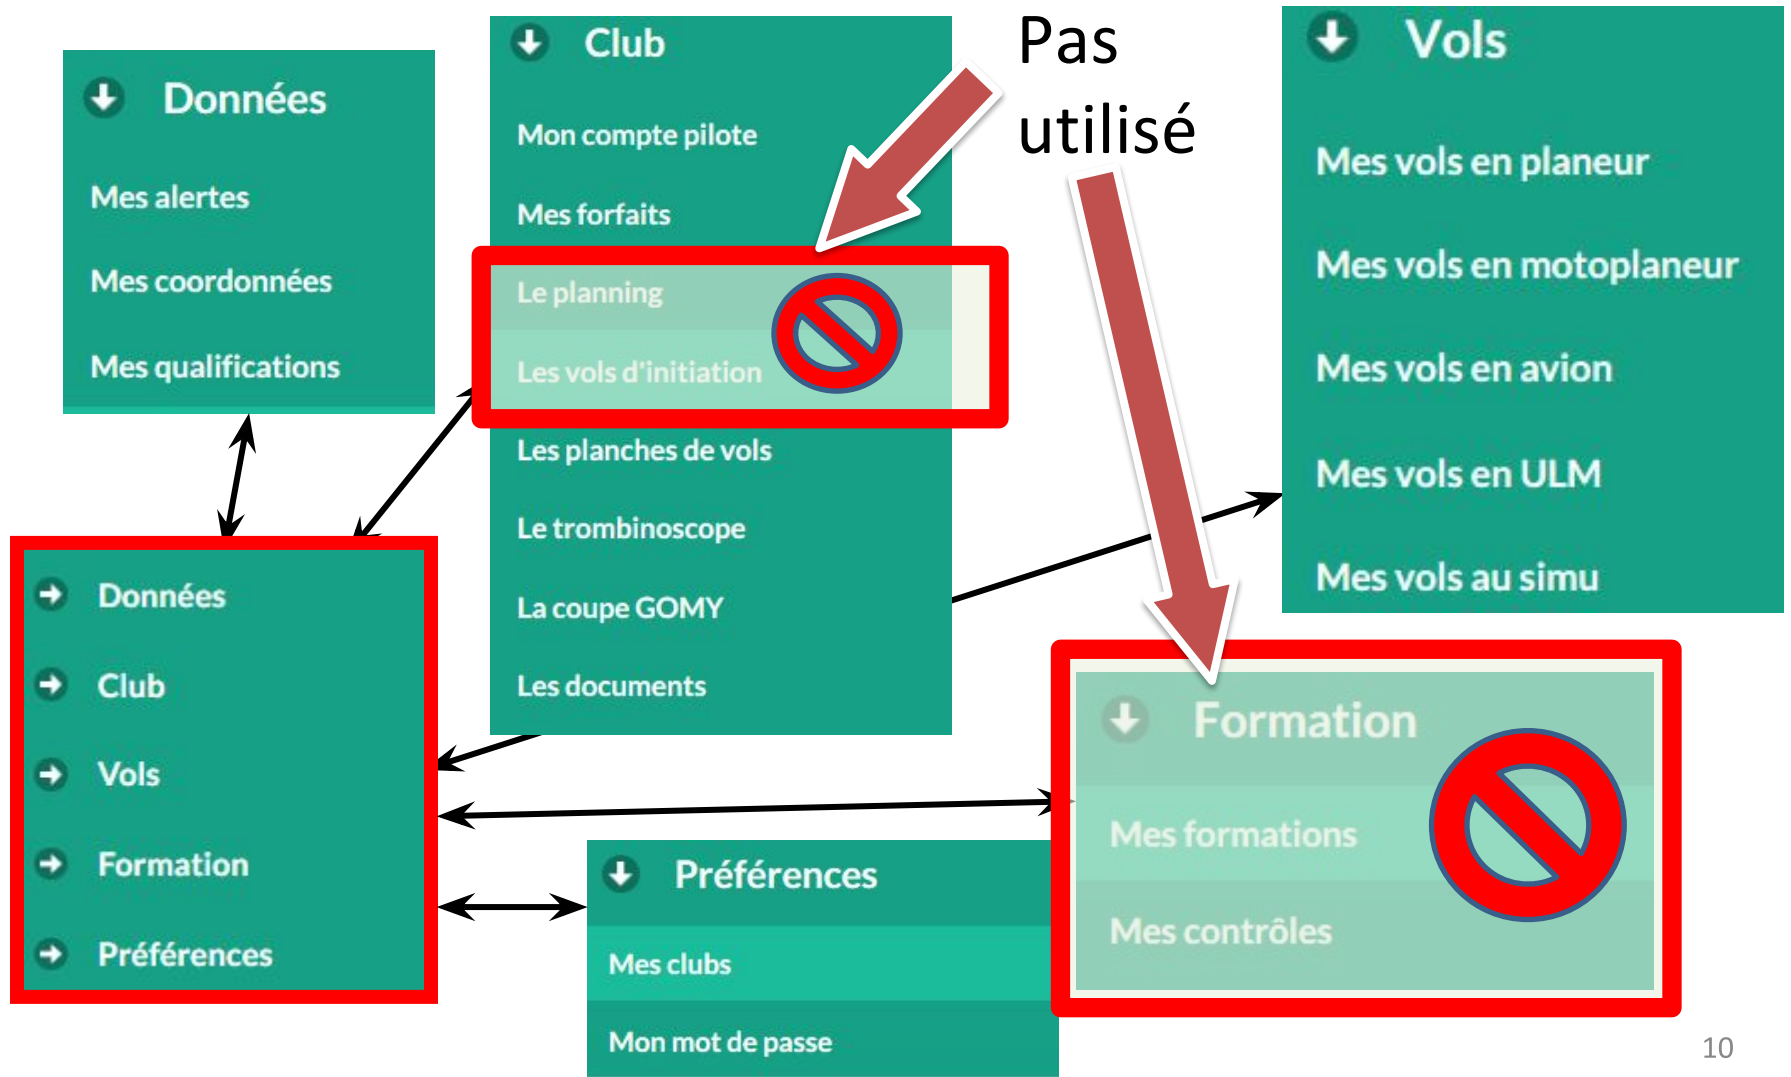

Smart'Glide – Page d'accueil

Ca c'est le bouton Menu

Votre solde est visible
immédiatement

Pour se
déconnecter

A Chambley on n'utilise pas
ces icônes pour le moment

Smart'Glide – Changement password

Menu/Préférences/
Mon mot de passe

Puis c'est l'écran habituel de
changement de mot de passe

Smart'Glide – Alertes

Je clique sur l'alerte

Ca c'est
la Page
d'accueil

J'écris
qqch

Je neutralise l'alerte

Smart'Glide – Menus

Le bouton Menu  en haut à gauche donne accès à toutes les fonctionnalités :

Smart'Glide – Perdu ?

Je clique sur **CHAMBLEY**
en haut d'une page

J'arrive sur la page
d'accueil

(Toujours
pas ...)

Smart'Glide - Documents

Menu/Club/
Les documents

Cliquer pour
consulter les documents

Smart'Glide – Heures de Vol

Menu/Vols/
Mes vols en <XXX>

Choix des
colonnes
à afficher

Ajout d'un
vol non
répertorié

Choix des
années /
Affichage
cumuls

Smart'Glide – Plusieurs clubs ?

Menu/Préférences/
Mes clubs

Je choisis le club à
afficher