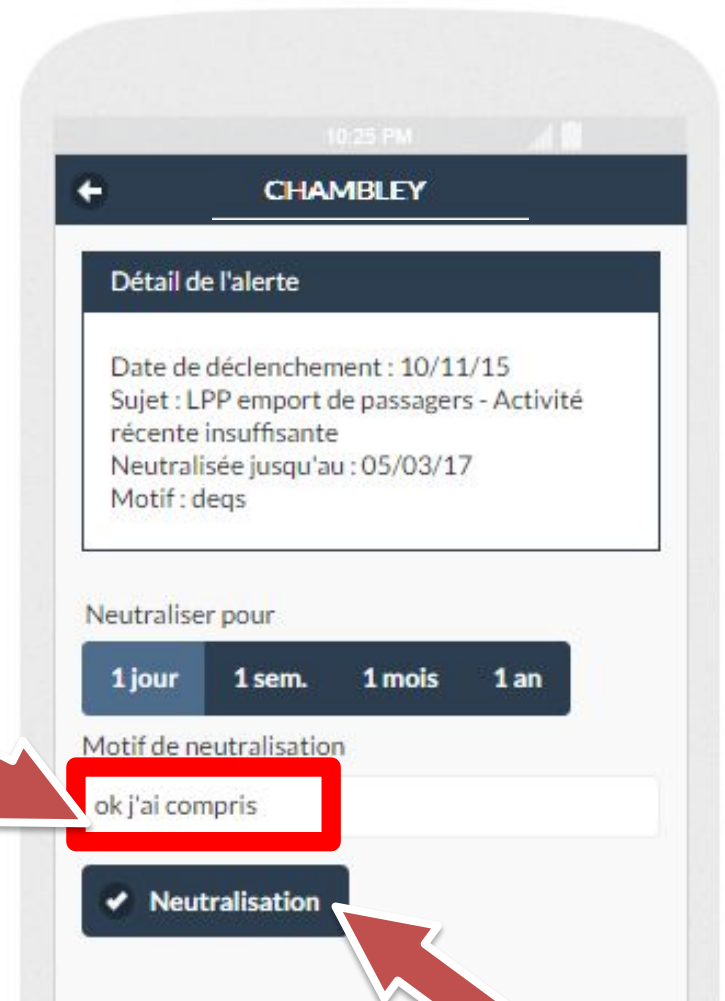

Smart'Glide – Se connecter

accès facile:

Sur le site du club, onglet “Espace membre”

Smart'Glide – C'est quoi mon password ?

Je clique sur
« Aide »

infos

Je saisis
mon mail

Je clique puis
J'attends l'email

Smart'Glide – Page d'accueil

Ca c'est le bouton Menu

Votre solde est visible
immédiatement

Pour se
déconnecter

A Chambley on n'utilise pas
ces icônes pour le moment

Smart'Glide – Changement password

Menu/Préférences/
Mon mot de passe

Puis c'est l'écran habituel de
changement de mot de passe

Smart'Glide – Alertes

Je clique sur l'alerte

Ca c'est
la Page
d'accueil

J'écris
qqch

Je neutralise l'alerte

Smart'Glide – Menus

Le bouton Menu  en haut à gauche donne accès à toutes les fonctionnalités :