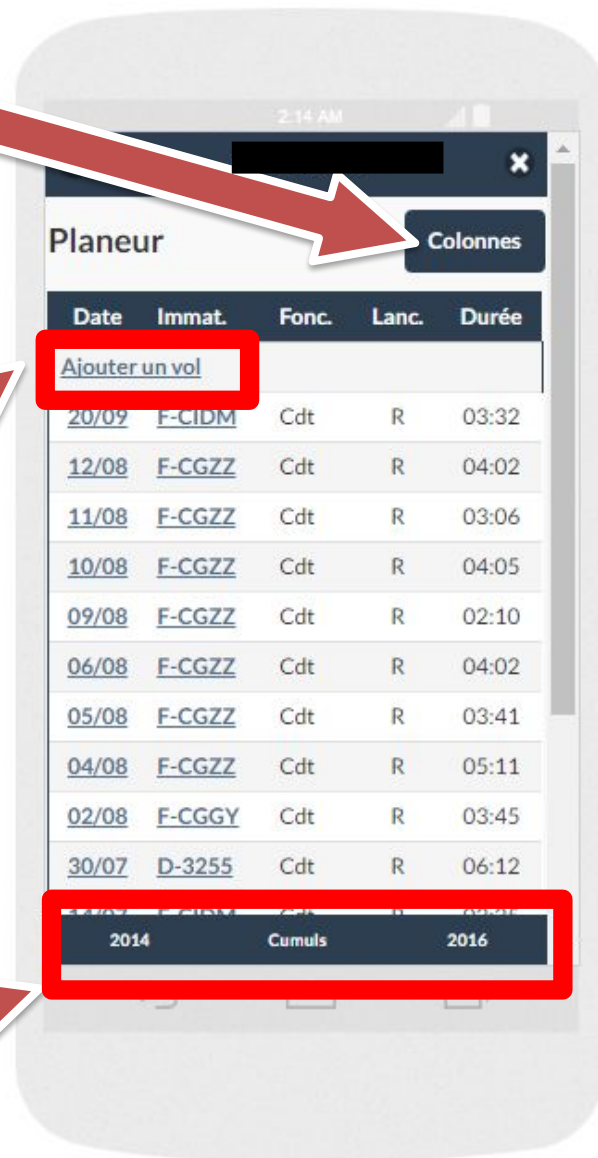

Puis c'est l'écran habituel de
changement de mot de passe

Smart'Glide – Alertes

Je clique sur l'alerte

Ca c'est
la Page
d'accueil

J'écris
qqch

Je neutralise l'alerte

Smart'Glide – Menus

Le bouton Menu  en haut à gauche donne accès à toutes les fonctionnalités :

Smart'Glide – Perdu ?

Je clique sur **CHAMBLEY**
en haut d'une page

J'arrive sur la page
d'accueil

(Toujours
pas ...)

Smart'Glide - Documents

Menu/Club/
Les documents

Cliquer pour
consulter les documents

Smart'Glide – Heures de Vol

Menu/Vols/
Mes vols en <XXX>

Choix des
colonnes
à afficher

Ajout d'un
vol non
répertorié

Choix des
années /
Affichage
cumuls

Smart'Glide – Plusieurs clubs ?

Menu/Préférences/
Mes clubs

Je choisis le club à
afficher