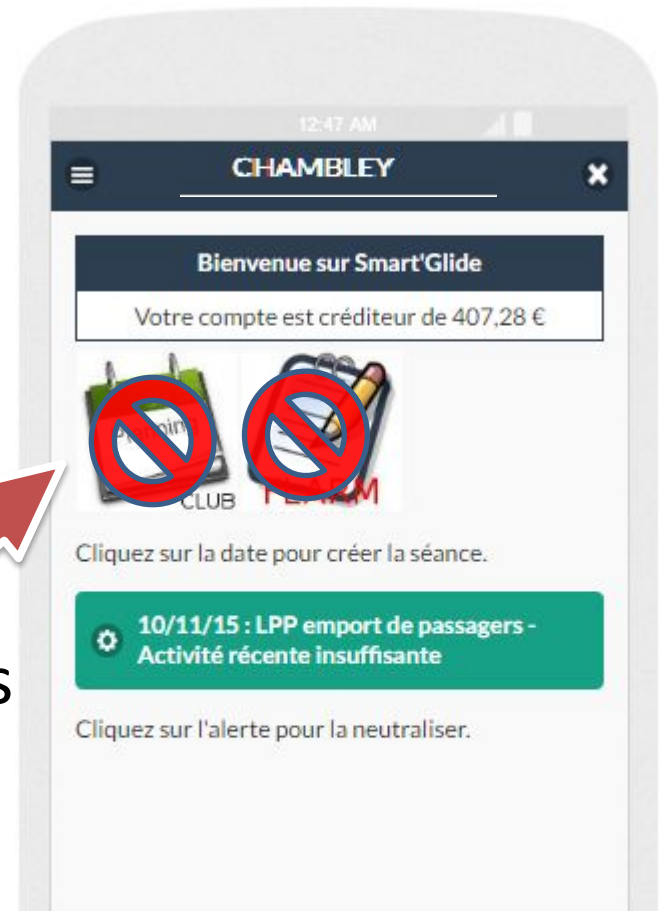

Smart'Glide – Se connecter

accès facile:

Sur le site du club, onglet “Espace membre”

Smart'Glide – C'est quoi mon password ?

Je clique sur
« Aide »

infos

Je saisis
mon mail

Je clique puis
J'attends l'email

Smart'Glide – Page d'accueil

Ca c'est le bouton Menu

Votre solde est visible
immédiatement

Pour se
déconnecter

A Chambley on n'utilise pas
ces icônes pour le moment

Smart'Glide – Changement password

Menu/Préférences/
Mon mot de passe

Puis c'est l'écran habituel de
changement de mot de passe

Smart'Glide – Alertes

Je clique sur l'alerte

Ca c'est
la Page
d'accueil

J'écris
qqch

Je neutralise l'alerte

Smart'Glide – Menus

Le bouton Menu  en haut à gauche donne accès à toutes les fonctionnalités :

Smart'Glide – Perdu ?

Je clique sur **CHAMBLEY**
en haut d'une page

J'arrive sur la page
d'accueil

(Toujours
pas ...)

Smart'Glide - Documents

Menu/Club/
Les documents

Cliquer pour
consulter les documents

Smart'Glide – Heures de Vol