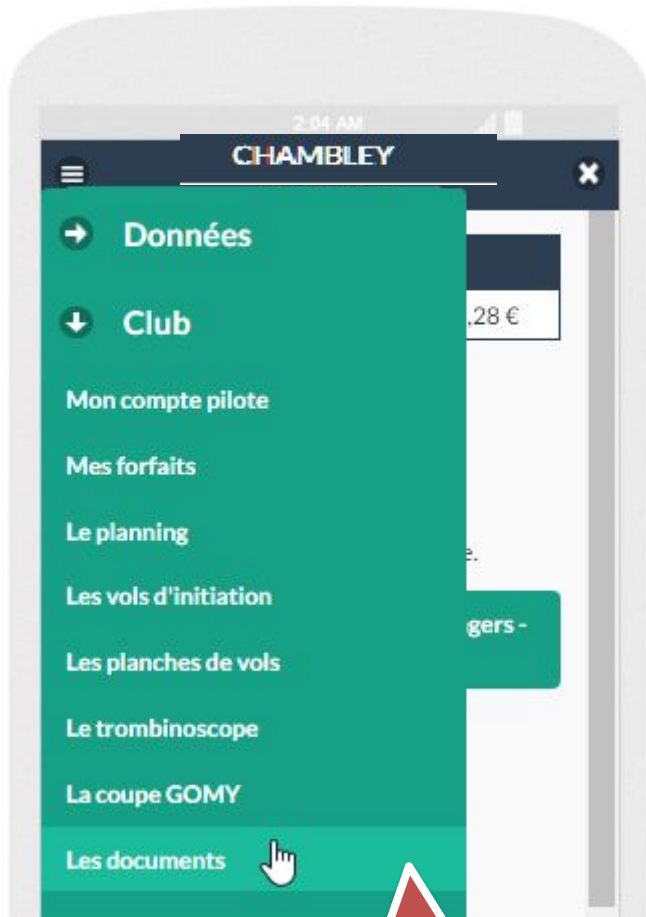

Smart'Glide – Page d'accueil

Ca c'est le bouton Menu

Votre solde est visible
immédiatement

Pour se
déconnecter

A Chambley on n'utilise pas
ces icônes pour le moment

Smart'Glide – Changement password

Menu/Préférences/
Mon mot de passe

Puis c'est l'écran habituel de
changement de mot de passe

Smart'Glide – Alertes

Je clique sur l'alerte

Ca c'est
la Page
d'accueil

J'écris
qqch

Je neutralise l'alerte

Smart'Glide – Menus

Le bouton Menu  en haut à gauche donne accès à toutes les fonctionnalités :

Smart'Glide – Perdu ?

Je clique sur **CHAMBLEY**
en haut d'une page

J'arrive sur la page
d'accueil

(Toujours
pas ...)

Smart'Glide - Documents

Menu/Club/
Les documents

Cliquer pour
consulter les documents

Smart'Glide – Heures de Vol

Menu/Vols/
Mes vols en <XXX>

Choix des
colonnes
à afficher

Ajout d'un
vol non
répertorié

Choix des
années /
Affichage
cumuls

Smart'Glide – Plusieurs clubs ?

Menu/Préférences/
Mes clubs

Je choisis le club à
afficher