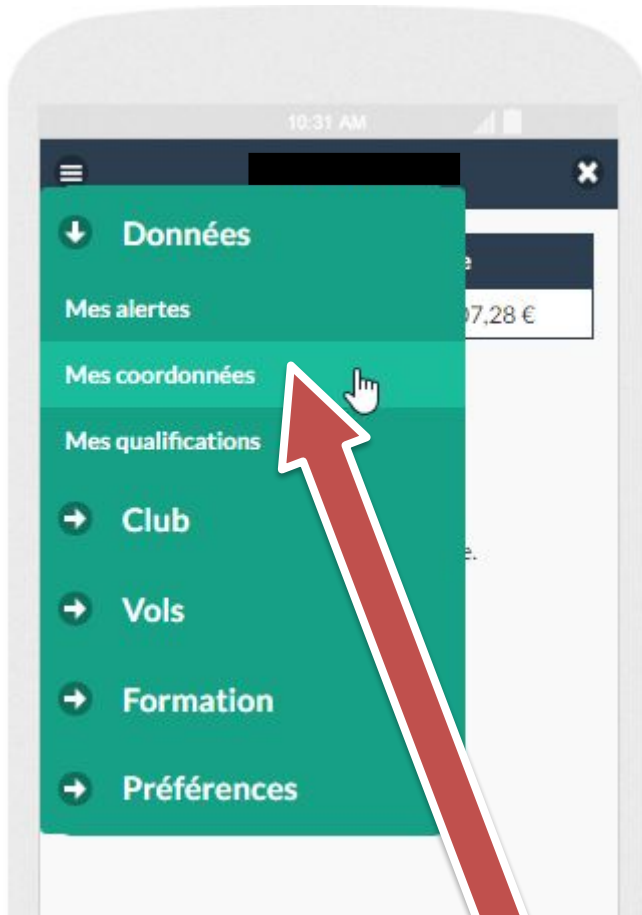

Menu/Vols/
Mes vols en <XXX>

Choix des
colonnes
à afficher

Ajout d'un
vol non
répertorié

Choix des
années /
Affichage
cumuls

Smart'Glide – Plusieurs clubs ?

Menu/Préférences/
Mes clubs

Je choisis le club à
afficher

Smart'Glide – Coordonnées

Menu/Données/
Mes coordonnées

Je clique pour modifier

Smart'Glide – Visite Médicale & Photo

Menu/Données/
Mes coordonnées

Barre de menu
en bas de l'écran

Je clique pour modifier

Smart'Glide – Qualifications

Menu/Données/
Mes qualifications

Ici on
passe du
planeur
aux
autres
appareils

Smart'Glide – Planche Club

Menu/Club/
Les planches de vols

Choix
dans la
date

Autres
pages

Smart'Glide – Trombinoscope

Menu/Club/
Le trombinoscope