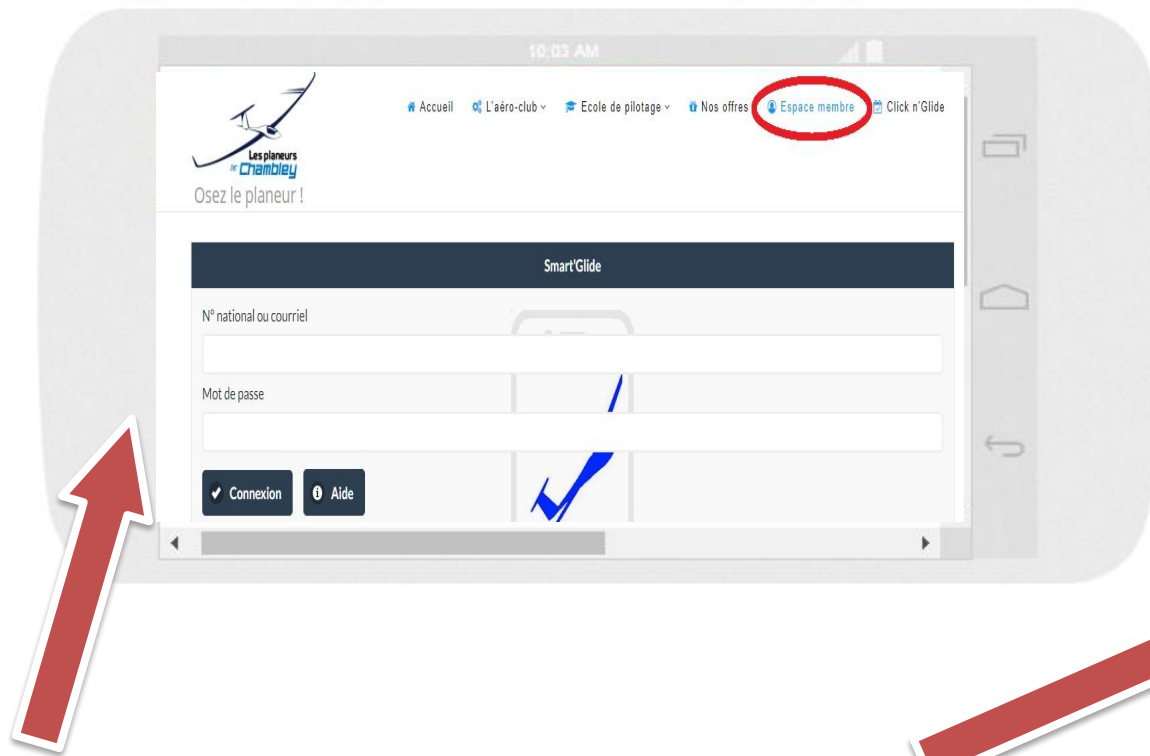

Smart'Glide
par Givav

AéroClub Chambley Vol à Voile

Les Planeurs de Chambley

Smart'Glide - c'est quoi ?

Accès depuis le site
internet du club

Application
Smart'Glide
sur pc ou mobile

Smart'Glide – Multi supports

Nouvelle version du GIVAV

Pour Smartphone, Tablette, Ordi

Smart'Glide - Usages

- Consulter le solde du compte pilote
- Voir et désactiver les alertes (visite médicale, minimas)
- Consulter les documents du club
- Consulter et modifier ses heures de vol
- Passer d'un club à l'autre (si vous faites un stage ailleurs)
- etc ...
 - Modifier ses coordonnées / visite médicale / photo
 - Afficher ses qualifications
 - Afficher la planche club
 - Afficher le trombinoscope

Smart'Glide – Se connecter

accès facile:

Sur le site du club, onglet “Espace membre”

Smart'Glide – C'est quoi mon password ?

Je clique sur
« Aide »

infos

Je saisis
mon mail

Je clique puis
J'attends l'email