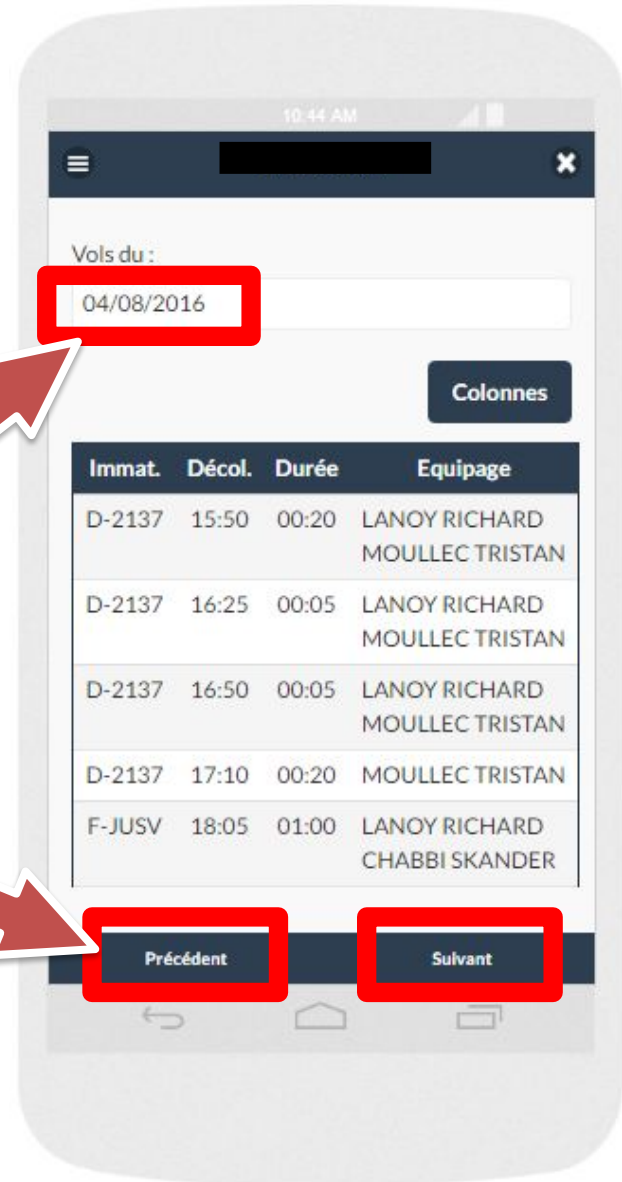

Menu/Vols/
Mes vols en <XXX>

Choix des
colonnes
à afficher

Ajout d'un
vol non
répertorié

Choix des
années /
Affichage
cumuls

Smart'Glide – Plusieurs clubs ?

Menu/Préférences/
Mes clubs

Je choisis le club à
afficher

Smart'Glide – Coordonnées

Menu/Données/
Mes coordonnées

Je clique pour modifier

Smart'Glide – Visite Médicale & Photo

Menu/Données/
Mes coordonnées

Barre de menu
en bas de l'écran

Je clique pour modifier

Smart'Glide – Qualifications

Menu/Données/
Mes qualifications

Ici on
passe du
planeur
aux
autres
appareils

Smart'Glide – Planche Club

Menu/Club/
Les planches de vols

Choix
dans la
date

Autres
pages

Smart'Glide – Trombinoscope

Menu/Club/
Le trombinoscope