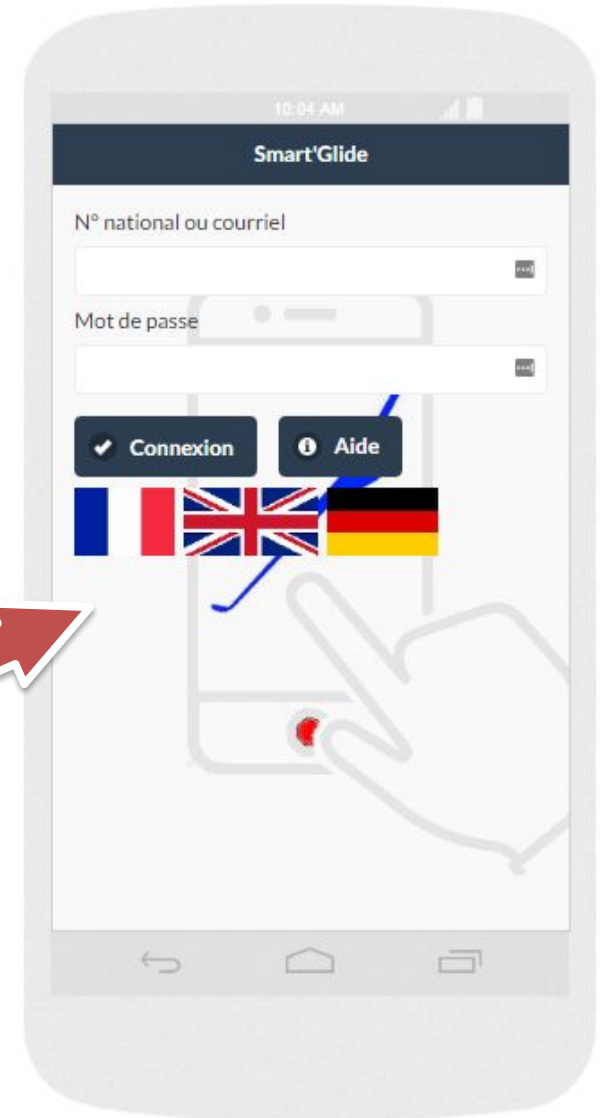

Smart'Glide
par Givav

AéroClub Chambley Vol à Voile

Les Planeurs de Chambley

Smart'Glide - c'est quoi ?

Accès depuis le site
internet du club

Application
Smart'Glide
sur pc ou mobile

Smart'Glide – Multi supports

Nouvelle version du GIVAV

Pour Smartphone, Tablette, Ordi

Smart'Glide - Usages

- Consulter le solde du compte pilote
- Voir et désactiver les alertes (visite médicale, minimas)
- Consulter les documents du club
- Consulter et modifier ses heures de vol
- Passer d'un club à l'autre (si vous faites un stage ailleurs)
- etc ...
 - Modifier ses coordonnées / visite médicale / photo
 - Afficher ses qualifications
 - Afficher la planche club
 - Afficher le trombinoscope

Smart'Glide – Se connecter

accès facile:

Sur le site du club, onglet “Espace membre”

Smart'Glide – C'est quoi mon password ?

Je clique sur
« Aide »

infos

Je saisis
mon mail

Je clique puis
J'attends l'email